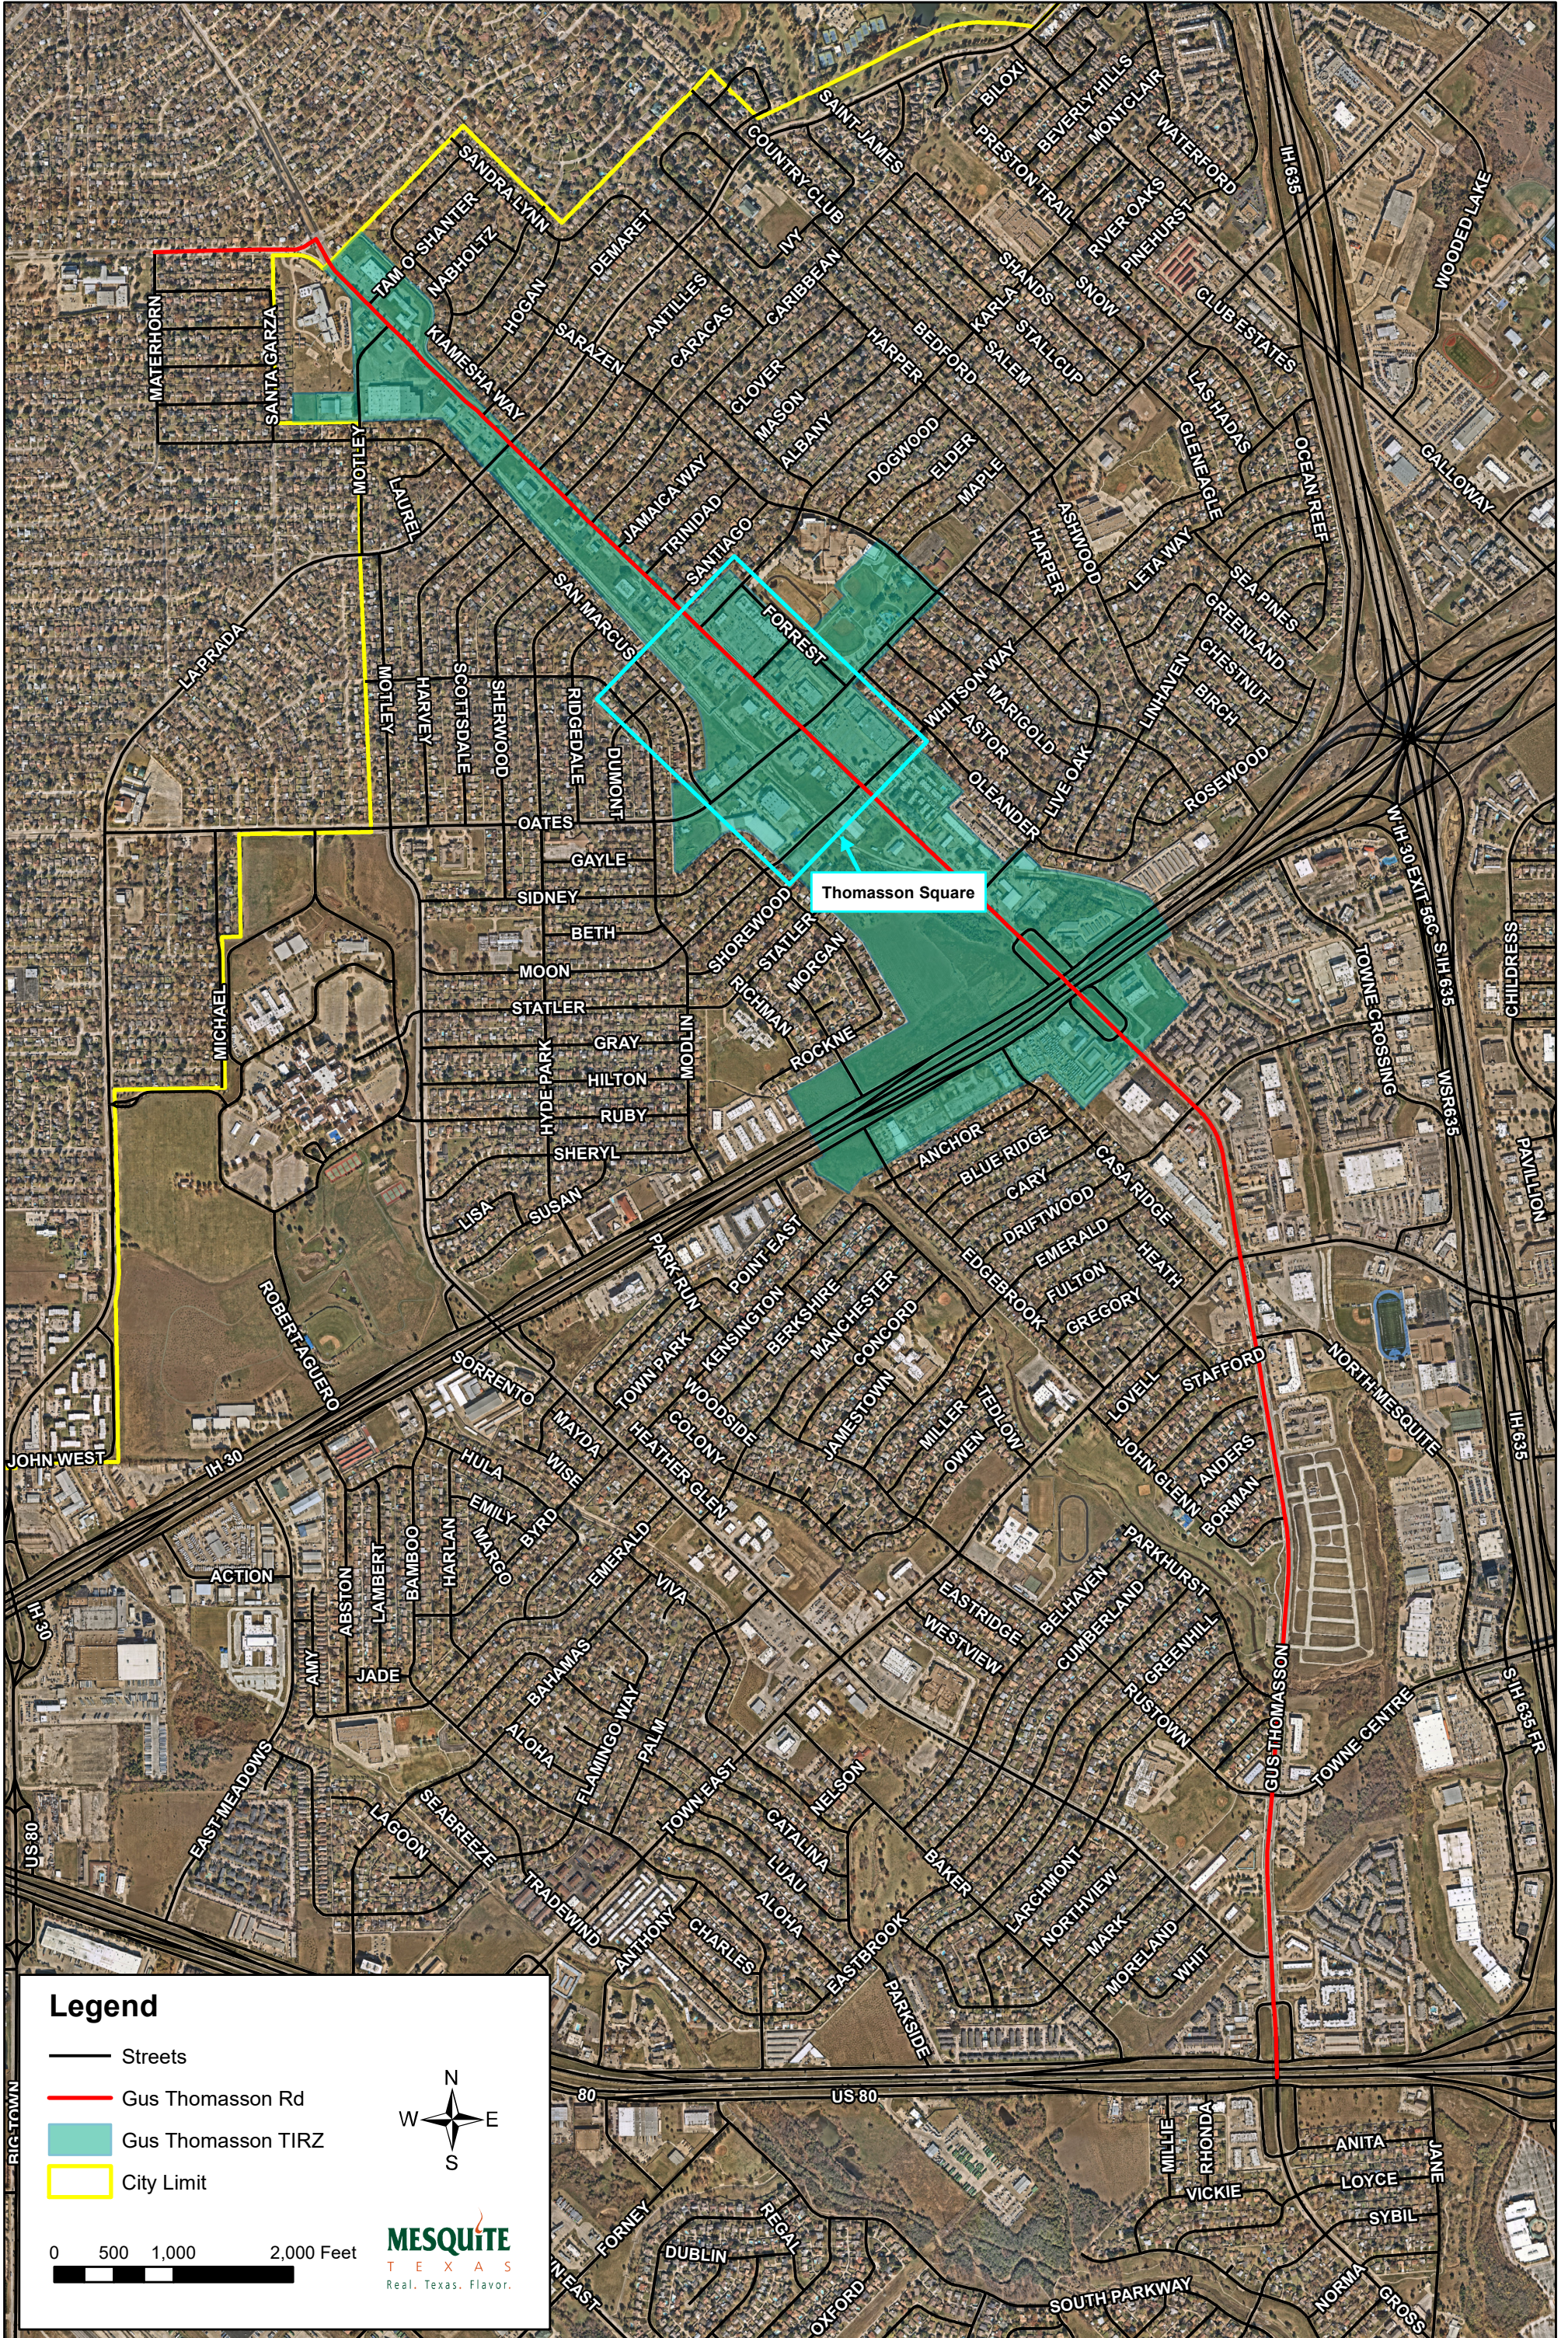

Gus Thomasson Rd

Thomasson Square

Legend

- Streets
- Gus Thomasson Rd
- Gus Thomasson TIRZ
- City Limit

0 500 1,000 2,000 Feet

MESQUITE
TEXAS
Real. Texas. Flavor.